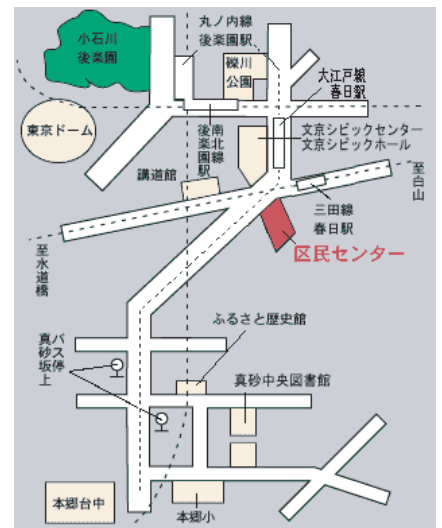

みんなで考えよう！ 保育園と子育て 第2回

車座討議

どうなる？これからの認可園？

保育園、どこを選んだらいい？
転園先の希望をどこにしよう？

健やかな子ども成長を担う場である保育園を、「えいやっ」と選んでしまうその前に、
保育園ってどういうところなのか、みんなで考えてみませんか？

今回は、株式会社が設立運営、都や県が認可し、区や市が相談窓口となっているふたつの私立認可園の事例をご紹介します。

そして、立ち上げ以来、様々な混乱を経験したこれらの事例を元に、行政、経営、利用者である親、また、保育の主役である子どもの視点からのゲストのみなさんと膝を突き合わせ、現行制度の問題を探り出し、この制度をよりよいものにしていくための具体的な改善策を探っていきます。

もちろん、参加者の方にも発言・質問の機会があります。文京区の保護者にかぎらず、どなたでもご参加いただけますので、みなさま、お誘いあわせの上ぜひお越しください！

日時 12月2日(日) 10:00~12:00

場所 文京区民センター2階 2-A会議室 (地図参照)
東京都文京区本郷4-15-14 TEL03(3814)6731
(地下鉄春日駅・後樂園駅 A2出口すぐ)

参加費 無料

ゲスト キッズソフィア白山保育園(文京区)保護者
じゃんぐる保育園(千葉県市川市)元保育士
杉山千佳・子育て環境研究所代表
義本博司・厚生労働省雇用均等・児童家庭局保育課長
山根誠治・東京都福祉保健局少子化対策部子育て支援課長
久住智治・文京区男女協働子育て支援部保育課長
保育事業に参入している事業者(株式会社こどもの森会長) 他